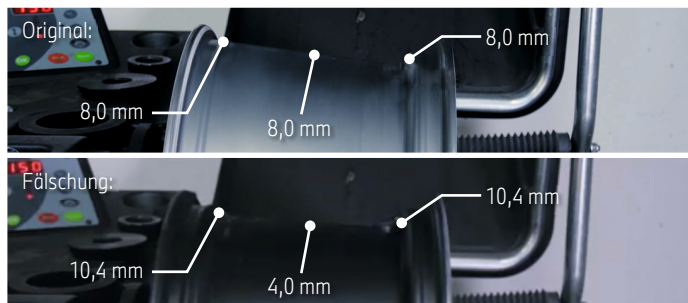

### ORIGINAL BMW UND MINI LEICHTMETALLFELGEN.

Felgen tragen das Fahrzeug. Ein Defekt kann schon bei geringer Geschwindigkeit riskant werden. Die BMW Group legt bei ihren Leichtmetallfelgen größten Wert auf Sicherheit und investiert in eine hochwertige und zuverlässige Forschung. Bei einem Original-Produkt können sich BMW und MINI Kunden auf höchste Qualitätsstandards verlassen. Unter besonders strengen technischen Vorgaben wird geprüft, für welche Automodelle die Felgen angeboten werden dürfen. Somit können Sie sicher sein, dass die Felgen stets höchsten Qualitätsanforderungen und lokalen Rechtsvorgaben entsprechen.

## TEST 1: DER SCHLAGTEST.

Der Schlagtest simuliert eine Anfahrt an den Bordstein. Hier trifft ein Gewicht von 720 kg aus großer Höhe auf das Außenhorn der Felge.

Die Original Felge ist eindeutig stabiler als die Fälschung. In der Fälschung ist nach dem Schlagtest eine deutlich größere Unwucht zu erkennen.